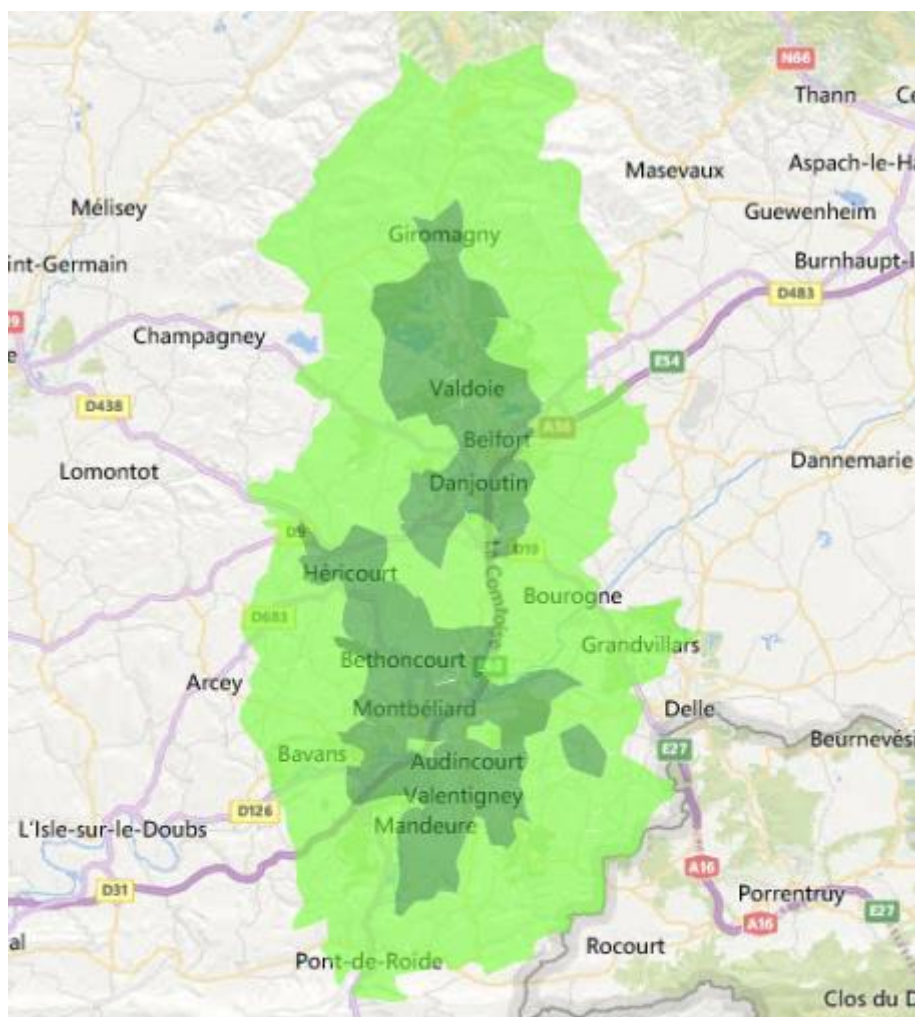

Code Insee	Nom de la commune	Population	Région
90103	VETRIGNE	632	BOURGOGNE-FRANCHE-COMTE
90104	VEZELOIS	930	BOURGOGNE-FRANCHE-COMTE

■ Communes couvertes exclusivement par les émetteurs de Belfort et Montbéliard : elles sont donc concernées en premier lieu par le changement de fréquence.

■ Communes couvertes par plusieurs émetteurs, dont Belfort et Montbéliard : en fonction de l'orientation des antennes réseau des foyers, ces communes sont potentiellement concernées par le changement de fréquence.